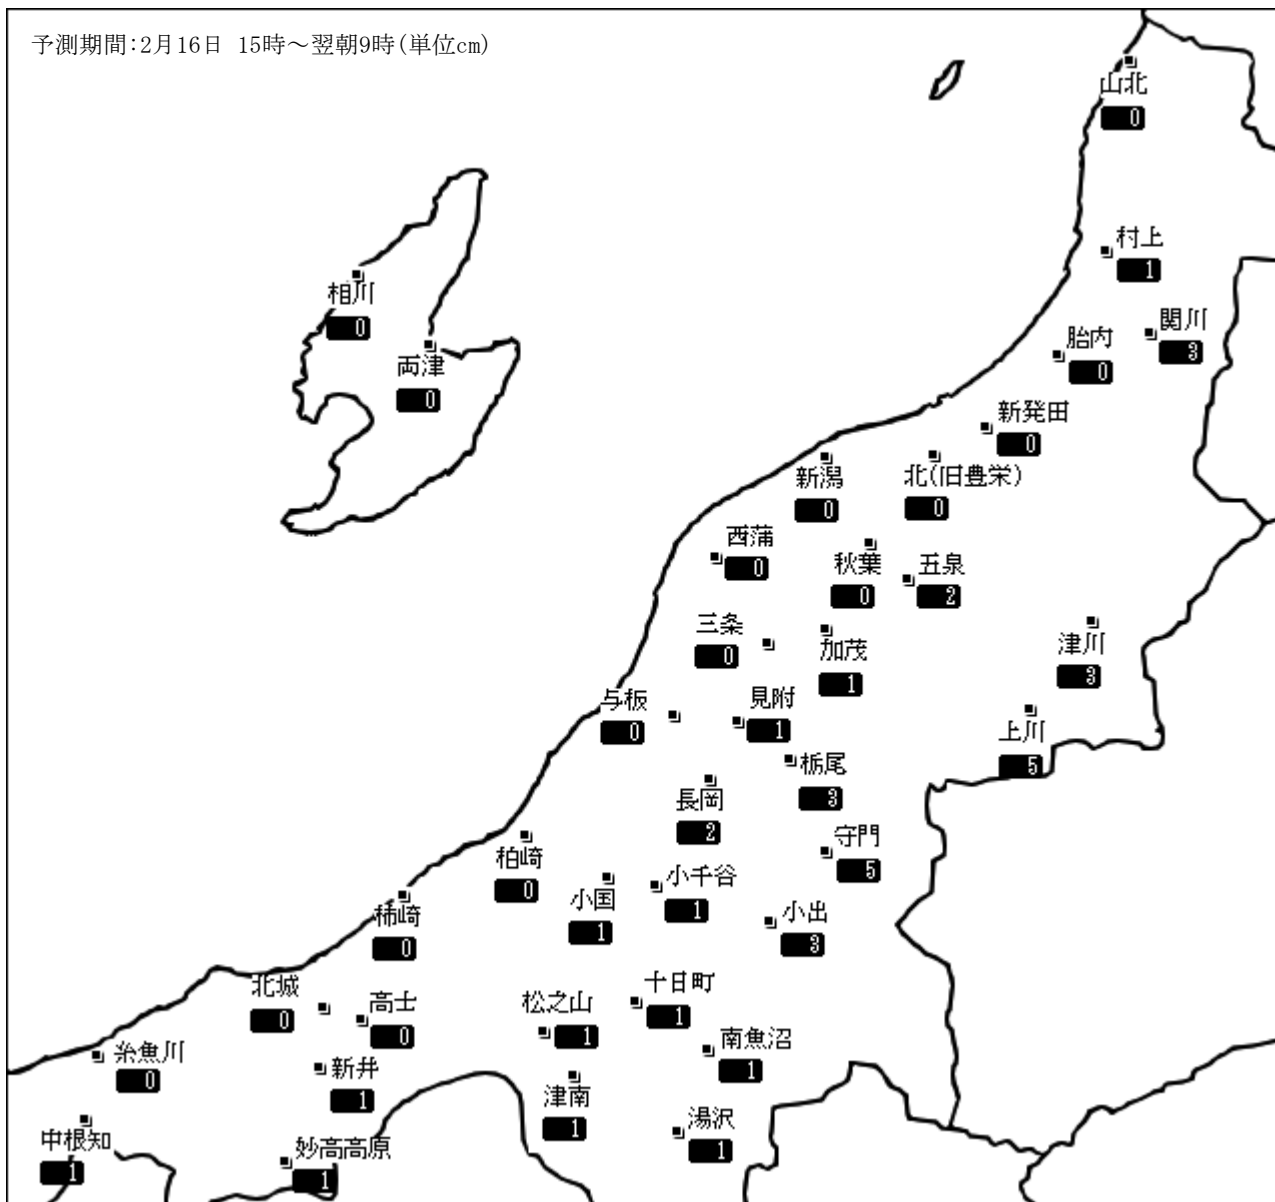

予測期間:2月16日 15時～翌朝9時(単位cm)

2月16日15時現在の特別警報・警報・注意報

- 新潟市_____ : 低温注意報
- 燕市_____ : 低温注意報
- 阿賀野市_____ : 低温注意報
- 弥彦村_____ : 低温注意報
- 村上市_____ : 低温注意報
- 関川村_____ : 低温注意報
- 新発田市_____ : 低温注意報
- 胎内市_____ : 低温注意報
- 聖籠町_____ : 低温注意報
- 五泉市_____ : 低温注意報
- 長岡市_____ : 低温注意報
- 小千谷市_____ : 低温注意報
- 見附市_____ : 低温注意報
- 出雲崎町_____ : 低温注意報
- 三條市_____ : 低温注意報
- 加茂市_____ : 低温注意報
- 田上町_____ : 低温注意報
- 柏崎市_____ : 低温注意報
- 刈羽村_____ : 低温注意報
- 上越市_____ : 低温注意報
- 糸魚川市_____ : 低温注意報
- 妙高市_____ : 低温注意報
- 佐渡市_____ : 低温注意報

(注)

・特別警報・警報・注意報発表状況はPDF作成時の情報です。このPDF作成以後に最寄りの気象台から特別警報・警報・注意報が発表された場合は、その特別警報・警報・注意報情報を優先してください。