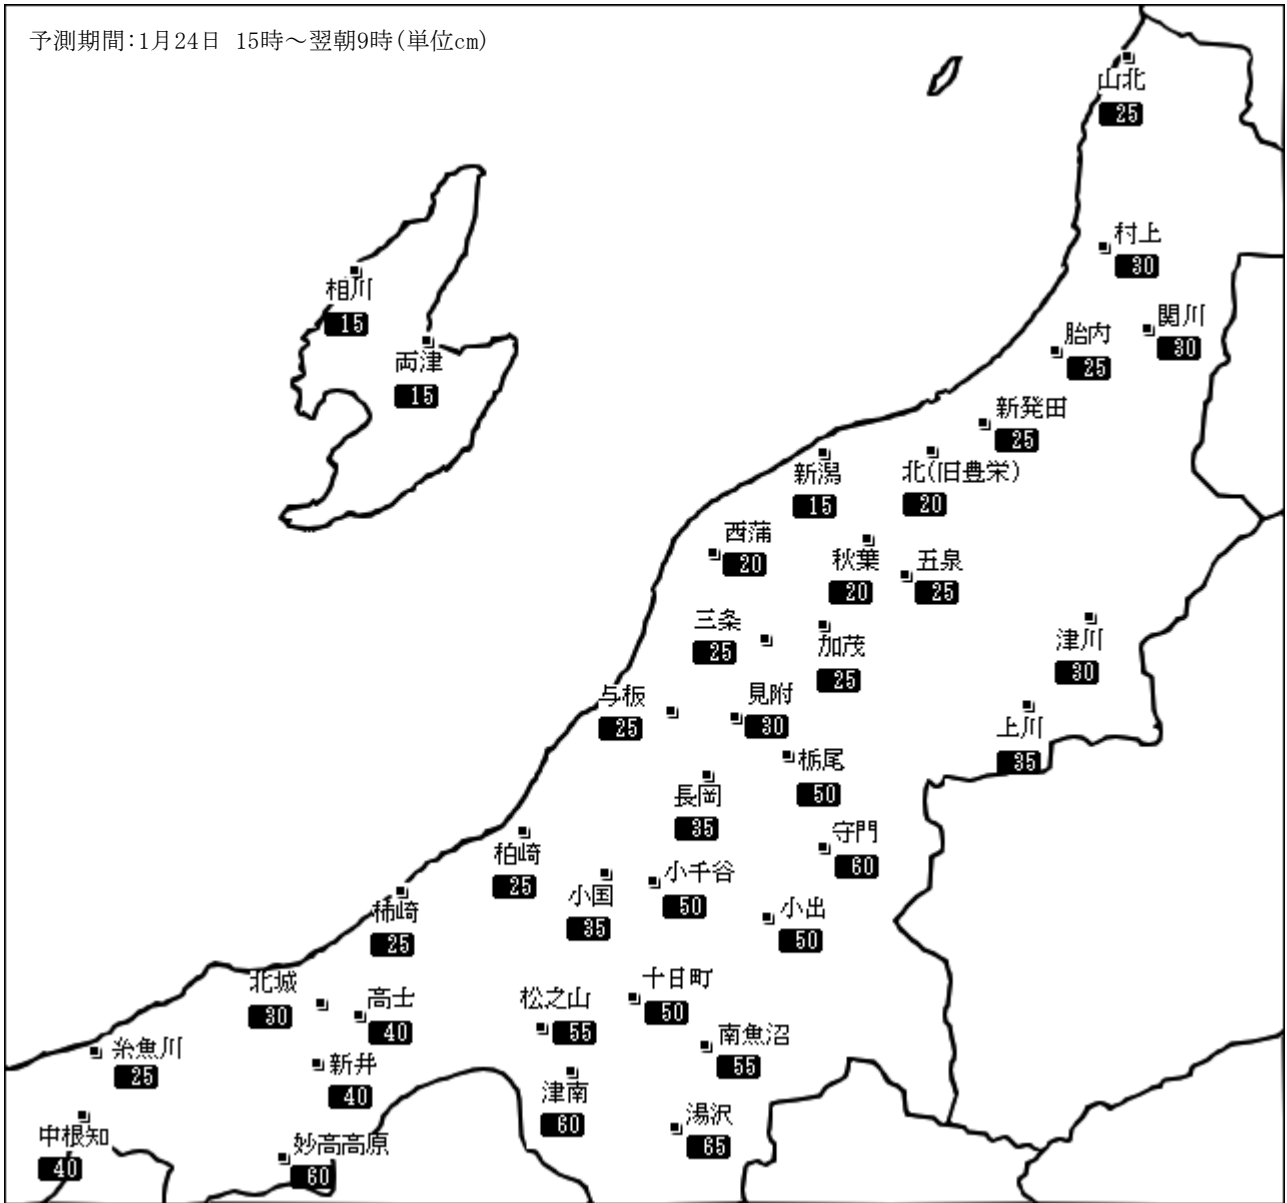

予測期間:1月24日 15時～翌朝9時(単位cm)

1月24日15時現在の特別警報・警報・注意報

- 新潟市_____ : 暴風雪警報 波浪警報 大雪注意報 雷注意報 低温注意報 着雪注意報
- 燕市_____ : 暴風雪警報 大雪注意報 雷注意報 着雪注意報
- 阿賀野市_____ : 大雪注意報 風雪注意報 雷注意報 着雪注意報
- 弥彦村_____ : 暴風雪警報 大雪注意報 雷注意報 着雪注意報
- 村上市_____ : 暴風雪警報 波浪警報 大雪注意報 雷注意報 なだれ注意報 低温注意報 着雪注意報
- 関川村_____ : 大雪注意報 雷注意報 なだれ注意報 着雪注意報
- 粟島浦村_____ : 暴風雪警報 波浪警報 雷注意報 低温注意報
- 新発田市_____ : 暴風雪警報 波浪警報 大雪注意報 雷注意報 なだれ注意報 低温注意報 着雪注意報
- 胎内市_____ : 暴風雪警報 波浪警報 大雪注意報 雷注意報 なだれ注意報 低温注意報 着雪注意報
- 聖籠町_____ : 暴風雪警報 波浪警報 大雪注意報 雷注意報 低温注意報 着雪注意報
- 五泉市_____ : 大雪注意報 風雪注意報 雷注意報 なだれ注意報 着雪注意報
- 阿賀町_____ : 大雪注意報 雷注意報 なだれ注意報 着雪注意報
- 長岡市_____ : 大雪警報 波浪警報 風雪注意報 雷注意報 なだれ注意報 低温注意報 着雪注意報
- 小千谷市_____ : 大雪警報 雷注意報 なだれ注意報 着雪注意報
- 見附市_____ : 大雪注意報 風雪注意報 雷注意報 着雪注意報
- 出雲崎町_____ : 波浪警報 大雪注意報 風雪注意報 雷注意報 低温注意報 着雪注意報
- 三条市_____ : 大雪警報 風雪注意報 雷注意報 なだれ注意報 着雪注意報
- 加茂市_____ : 大雪警報 風雪注意報 雷注意報 なだれ注意報 着雪注意報
- 田上町_____ : 大雪注意報 風雪注意報 雷注意報 着雪注意報
- 魚沼市_____ : 大雪警報 雷注意報 なだれ注意報 着雪注意報
- 柏崎市_____ : 大雪警報 波浪警報 風雪注意報 雷注意報 なだれ注意報 低温注意報 着雪注意報
- 刈羽村_____ : 大雪注意報 風雪注意報 雷注意報 低温注意報 着雪注意報
- 南魚沼市_____ : 大雪警報 雷注意報 なだれ注意報 着雪注意報
- 湯沢町_____ : 大雪注意報 雷注意報 なだれ注意報 着雪注意報
- 十日町市_____ : 大雪警報 雷注意報 なだれ注意報 着雪注意報
- 津南町_____ : 大雪警報 雷注意報 なだれ注意報 着雪注意報
- 上越市_____ : 大雪警報 波浪警報 風雪注意報 雷注意報 なだれ注意報 低温注意報 着雪注意報
- 糸魚川市_____ : 大雪警報 波浪警報 風雪注意報 雷注意報 なだれ注意報 低温注意報 着雪注意報
- 妙高市_____ : 大雪警報 雷注意報 なだれ注意報 着雪注意報
- 佐渡市_____ : 暴風雪警報 波浪警報 大雪注意報 雷注意報 低温注意報 着雪注意報

(注)

・特別警報・警報・注意報発表状況はPDF作成時の情報です。このPDF作成以後に最寄りの気象台から特別警報・警報・注意報が発表された場合は、その特別警報・警報・注意報情報を優先してください。