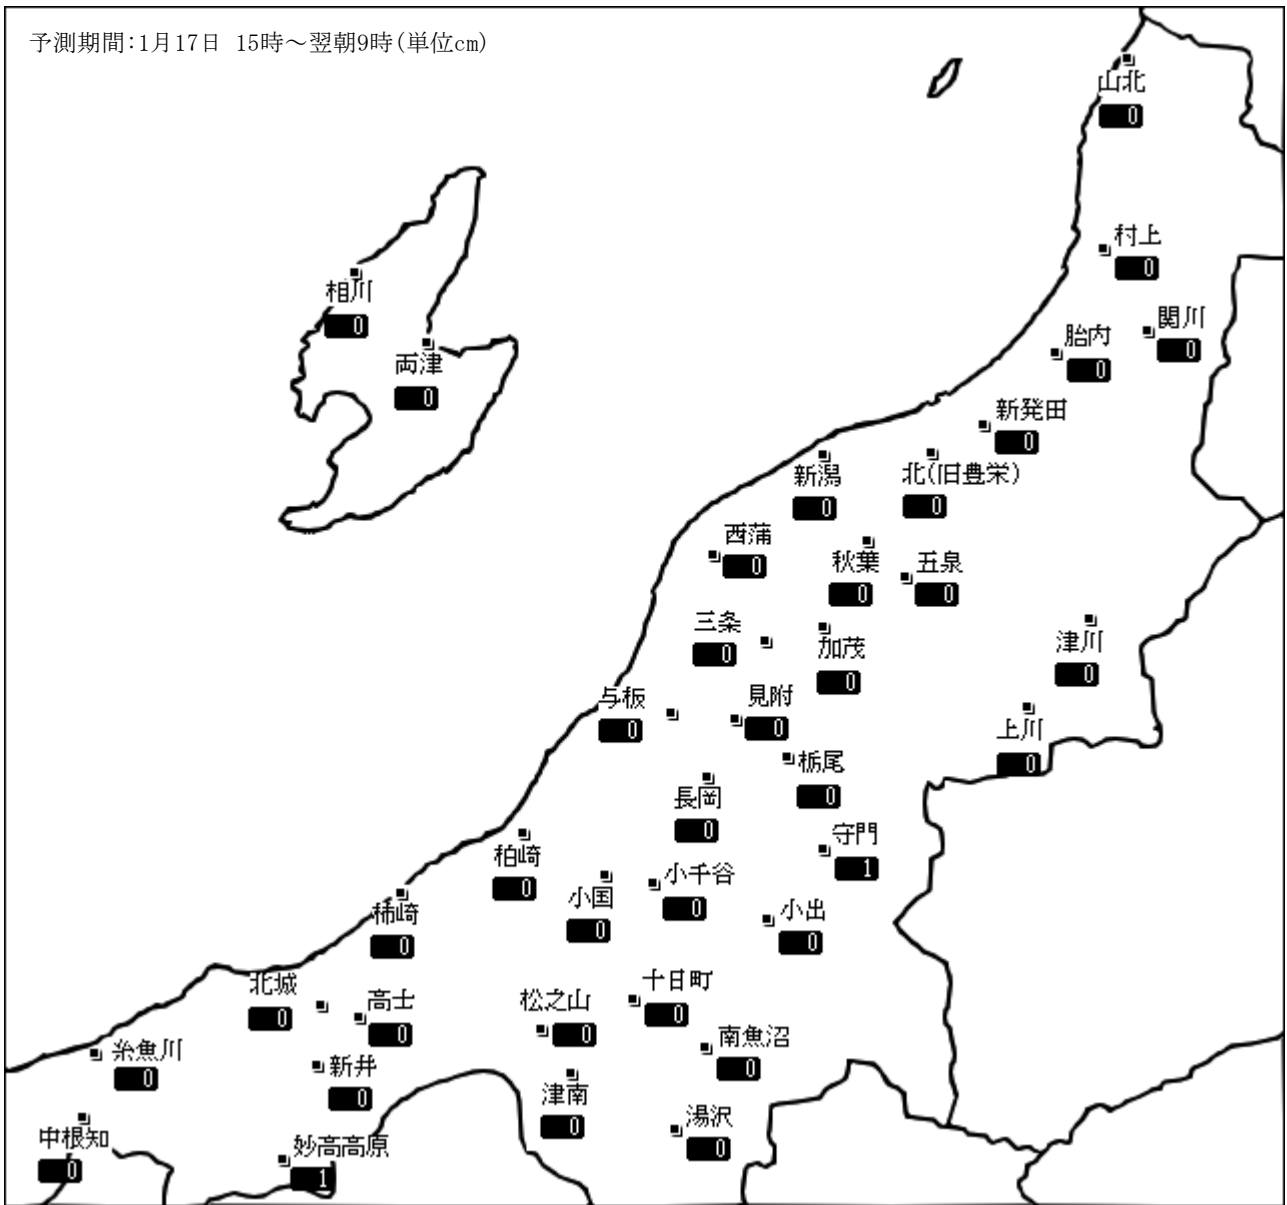

予測期間:1月17日 15時～翌朝9時(単位cm)

1月17日15時現在の特別警報・警報・注意報

- 新潟市_____ : 濃霧注意報
- 燕市_____ : 濃霧注意報
- 阿賀野市_____ : 濃霧注意報
- 弥彦村_____ : 濃霧注意報
- 村上市_____ : 濃霧注意報
- 関川村_____ : 濃霧注意報
- 新発田市_____ : 濃霧注意報
- 胎内市_____ : 濃霧注意報
- 聖籠町_____ : 濃霧注意報
- 五泉市_____ : 濃霧注意報
- 阿賀町_____ : 濃霧注意報
- 長岡市_____ : 濃霧注意報
- 小千谷市_____ : 濃霧注意報
- 見附市_____ : 濃霧注意報
- 出雲崎町_____ : 濃霧注意報
- 三条市_____ : 濃霧注意報
- 加茂市_____ : 濃霧注意報
- 田上町_____ : 濃霧注意報
- 魚沼市_____ : 濃霧注意報
- 柏崎市_____ : 濃霧注意報
- 刈羽村_____ : 濃霧注意報
- 南魚沼市_____ : 濃霧注意報
- 湯沢町_____ : 濃霧注意報
- 十日町市_____ : 濃霧注意報
- 津南町_____ : 濃霧注意報
- 上越市_____ : 濃霧注意報
- 糸魚川市_____ : 濃霧注意報
- 妙高市_____ : 濃霧注意報
- 佐渡市_____ : 強風注意報

(注)

・特別警報・警報・注意報発表状況はPDF作成時の情報です。このPDF作成以後に最寄りの气象台から特別警報・警報・注意報が発表された場合は、その特別警報・警報・注意報情報を優先してください。