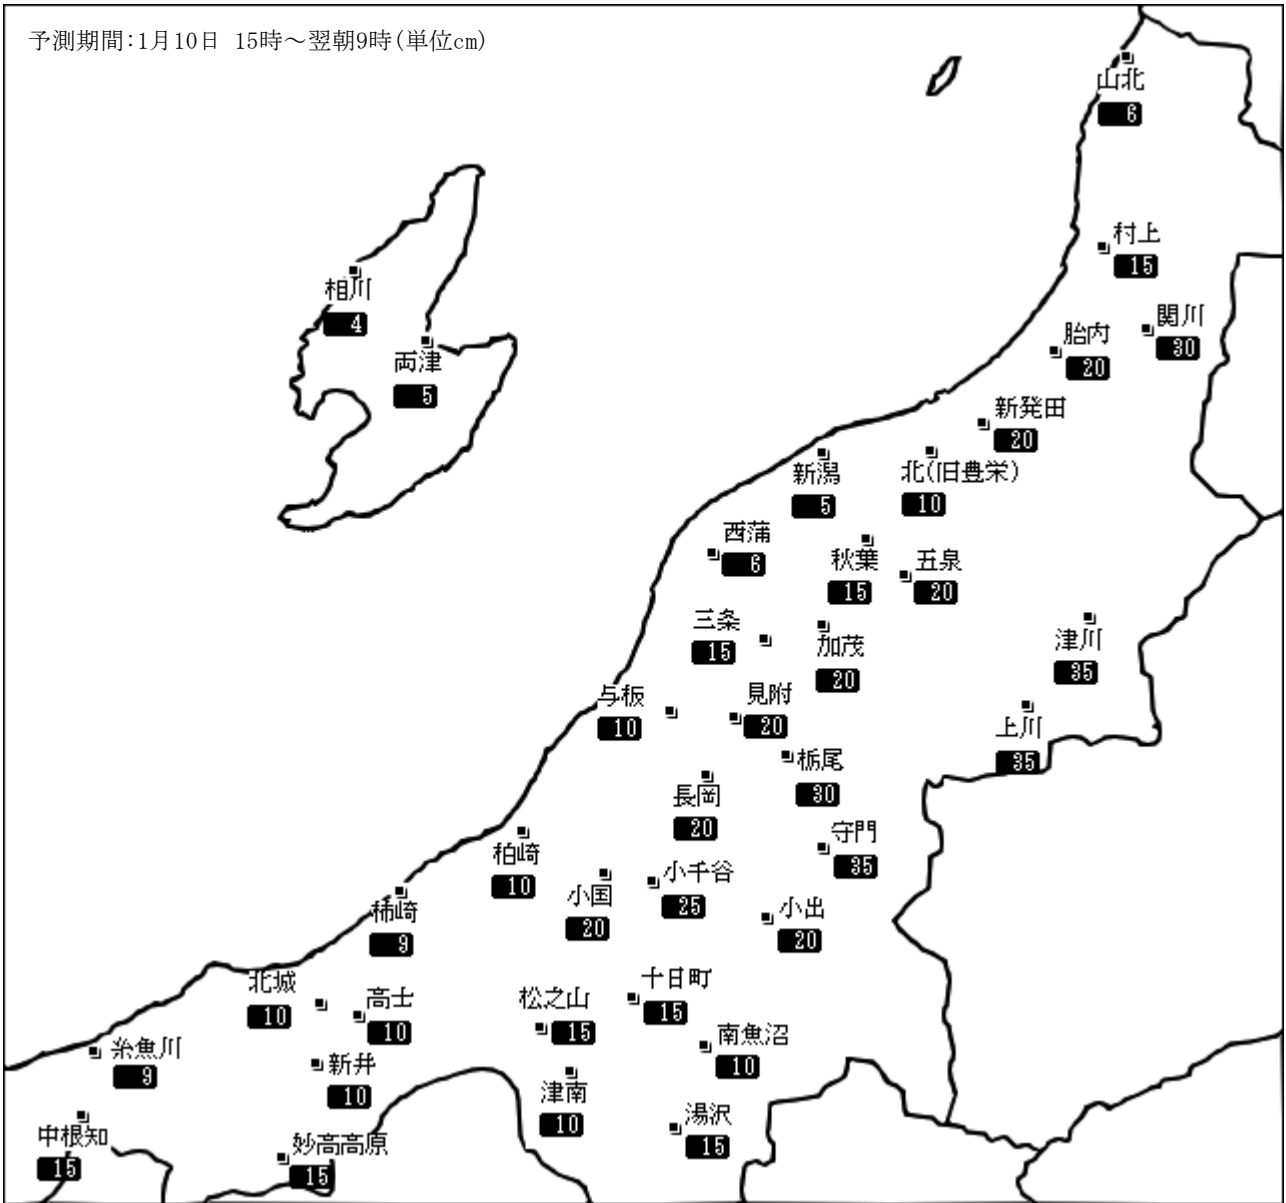

予測期間:1月10日 15時～翌朝9時(単位cm)

1月10日15時現在の特別警報・警報・注意報

- 新潟市_____ : 風雪注意報 雷注意報 波浪注意報
- 燕市_____ : 風雪注意報 雷注意報
- 阿賀野市_____ : 大雪注意報 雷注意報 着雪注意報
- 弥彦村_____ : 風雪注意報 雷注意報
- 村上市_____ : 波浪警報 大雪注意報 風雪注意報 雷注意報 なだれ注意報 着雪注意報
- 関川村_____ : 大雪注意報 雷注意報 なだれ注意報 着雪注意報
- 粟島浦村_____ : 波浪警報 風雪注意報 雷注意報
- 新発田市_____ : 大雪注意報 風雪注意報 雷注意報 波浪注意報 なだれ注意報 着雪注意報
- 胎内市_____ : 大雪注意報 風雪注意報 雷注意報 波浪注意報 なだれ注意報 着雪注意報
- 聖籠町_____ : 風雪注意報 雷注意報 波浪注意報
- 五泉市_____ : 大雪注意報 雷注意報 なだれ注意報 着雪注意報
- 阿賀町_____ : 大雪注意報 雷注意報 なだれ注意報 着雪注意報
- 長岡市_____ : 大雨注意報 大雪注意報 風雪注意報 雷注意報 波浪注意報 なだれ注意報 着雪注意報
- 小千谷市_____ : 大雪注意報 雷注意報 なだれ注意報 着雪注意報
- 見附市_____ : 雷注意報
- 出雲崎町_____ : 風雪注意報 雷注意報 波浪注意報
- 三条市_____ : 大雪注意報 雷注意報 なだれ注意報 着雪注意報
- 加茂市_____ : 大雪注意報 雷注意報 なだれ注意報 着雪注意報
- 田上町_____ : 雷注意報
- 魚沼市_____ : 雷注意報 なだれ注意報
- 柏崎市_____ : 大雨注意報 風雪注意報 雷注意報 波浪注意報 なだれ注意報
- 刈羽村_____ : 大雨注意報 雷注意報
- 南魚沼市_____ : 雷注意報 なだれ注意報
- 湯沢町_____ : 雷注意報 なだれ注意報
- 十日町市_____ : 雷注意報 なだれ注意報
- 津南町_____ : 雷注意報 なだれ注意報
- 上越市_____ : 風雪注意報 雷注意報 波浪注意報 なだれ注意報
- 糸魚川市_____ : 風雪注意報 雷注意報 波浪注意報 なだれ注意報
- 妙高市_____ : 雷注意報 なだれ注意報
- 佐渡市_____ : 波浪警報 風雪注意報 雷注意報