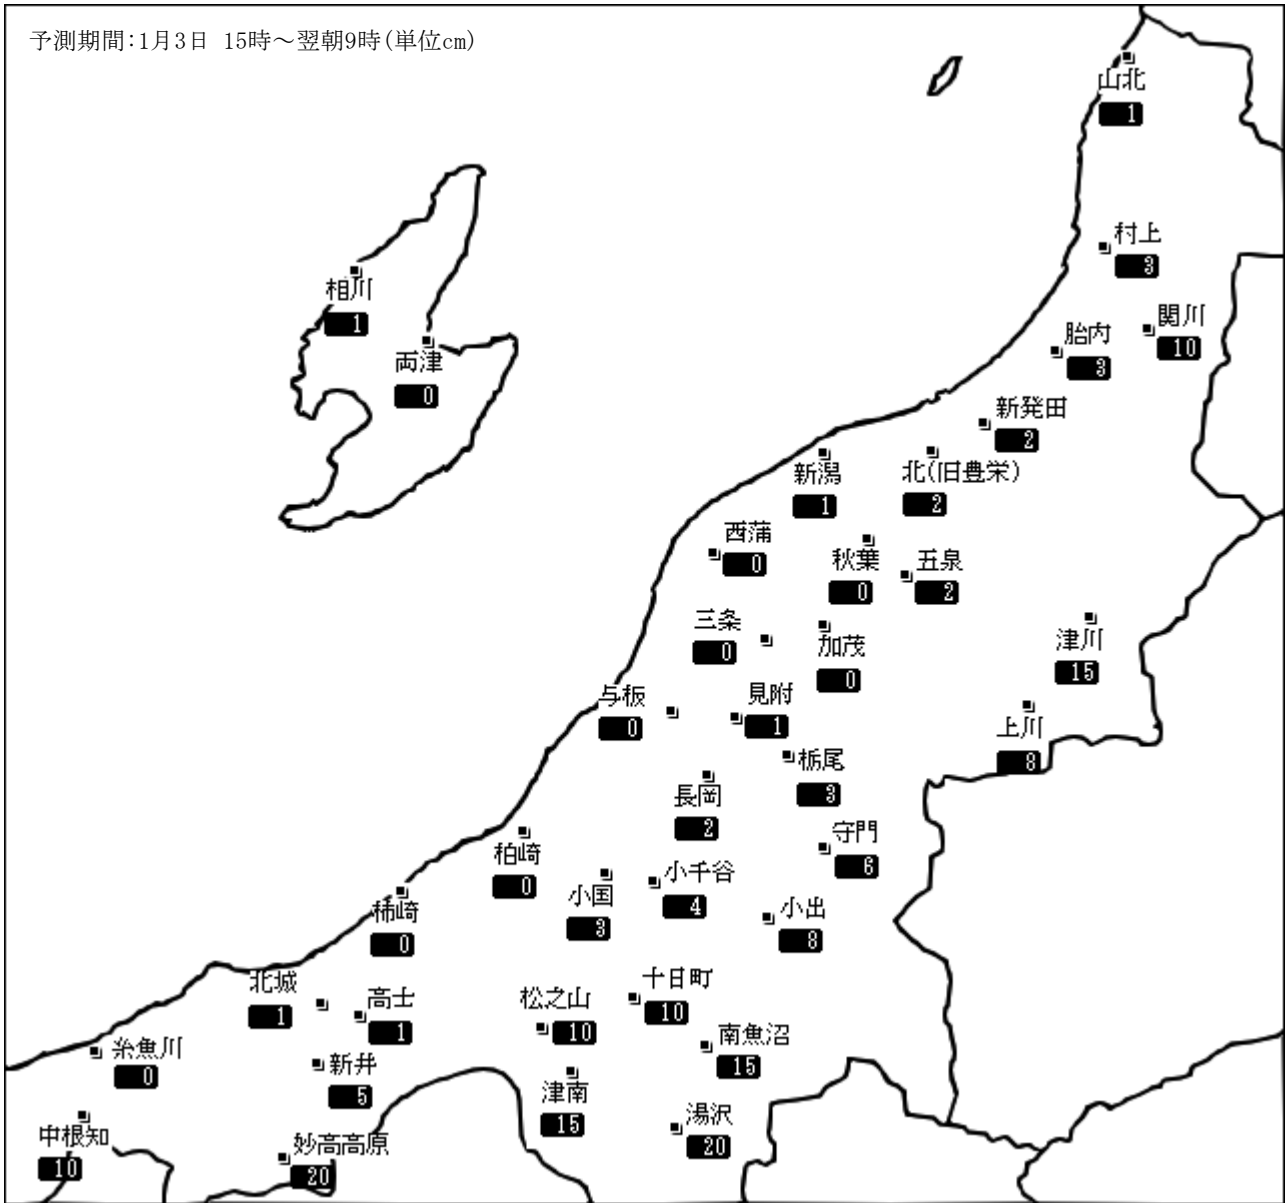

予測期間:1月3日 15時～翌朝9時(単位cm)

1月3日15時現在の特別警報・警報・注意報

- 新潟市\_\_\_\_\_ : 波浪警報 風雪注意報 雷注意報
- 燕市\_\_\_\_\_ : 風雪注意報 雷注意報
- 阿賀野市\_\_\_\_\_ : 雷注意報
- 弥彦村\_\_\_\_\_ : 風雪注意報 雷注意報
- 村上市\_\_\_\_\_ : 波浪警報 大雪注意報 風雪注意報 雷注意報 なだれ注意報 着雪注意報
- 関川村\_\_\_\_\_ : 大雪注意報 雷注意報 雷注意報 雷注意報 雷注意報 雷注意報 雷注意報 雷注意報 雷注意報
- 粟島浦村\_\_\_\_\_ : 波浪警報 風雪注意報 風雪注意報 雷注意報 雷注意報 雷注意報 雷注意報 雷注意報
- 新発田市\_\_\_\_\_ : 波浪警報 大雪注意報 風雪注意報 雷注意報 雷注意報 雷注意報 雷注意報 雷注意報 雷注意報
- 胎内市\_\_\_\_\_ : 波浪警報 大雪注意報 風雪注意報 雷注意報 雷注意報 雷注意報 雷注意報 雷注意報 雷注意報
- 聖籠町\_\_\_\_\_ : 波浪警報 風雪注意報 風雪注意報 雷注意報 雷注意報 雷注意報 雷注意報 雷注意報
- 五泉市\_\_\_\_\_ : 大雪注意報 雷注意報 雷注意報 雷注意報 雷注意報 雷注意報 雷注意報 雷注意報 雷注意報
- 阿賀町\_\_\_\_\_ : 大雪注意報 雷注意報 雷注意報 雷注意報 雷注意報 雷注意報 雷注意報 雷注意報 雷注意報
- 長岡市\_\_\_\_\_ : 波浪警報 大雪注意報 風雪注意報 雷注意報 雷注意報 雷注意報 雷注意報 雷注意報 雷注意報
- 小千谷市\_\_\_\_\_ : 大雪注意報 雷注意報 雷注意報 雷注意報 雷注意報 雷注意報 雷注意報 雷注意報 雷注意報
- 見附市\_\_\_\_\_ : 風雪注意報 風雪注意報 雷注意報 雷注意報 雷注意報 雷注意報 雷注意報 雷注意報 雷注意報
- 出雲崎町\_\_\_\_\_ : 波浪警報 風雪注意報 風雪注意報 雷注意報 雷注意報 雷注意報 雷注意報 雷注意報 雷注意報
- 三條市\_\_\_\_\_ : 大雪注意報 風雪注意報 風雪注意報 雷注意報 雷注意報 雷注意報 雷注意報 雷注意報 雷注意報
- 加茂市\_\_\_\_\_ : 大雪注意報 雷注意報 雷注意報 雷注意報 雷注意報 雷注意報 雷注意報 雷注意報 雷注意報
- 田上町\_\_\_\_\_ : 雷注意報
- 魚沼市\_\_\_\_\_ : 大雪注意報 雷注意報 雷注意報 雷注意報 雷注意報 雷注意報 雷注意報 雷注意報 雷注意報
- 柏崎市\_\_\_\_\_ : 波浪警報 大雪注意報 風雪注意報 雷注意報 雷注意報 雷注意報 雷注意報 雷注意報 雷注意報
- 刈羽村\_\_\_\_\_ : 風雪注意報 雷注意報 雷注意報 雷注意報 雷注意報 雷注意報 雷注意報 雷注意報 雷注意報
- 南魚沼市\_\_\_\_\_ : 大雪注意報 雷注意報 雷注意報 雷注意報 雷注意報 雷注意報 雷注意報 雷注意報 雷注意報
- 湯沢町\_\_\_\_\_ : 大雪注意報 雷注意報 雷注意報 雷注意報 雷注意報 雷注意報 雷注意報 雷注意報 雷注意報
- 十日町市\_\_\_\_\_ : 大雪注意報 雷注意報 雷注意報 雷注意報 雷注意報 雷注意報 雷注意報 雷注意報 雷注意報
- 津南町\_\_\_\_\_ : 大雪注意報 雷注意報 雷注意報 雷注意報 雷注意報 雷注意報 雷注意報 雷注意報 雷注意報
- 上越市\_\_\_\_\_ : 波浪警報 大雪注意報 風雪注意報 雷注意報 雷注意報 雷注意報 雷注意報 雷注意報 雷注意報
- 糸魚川市\_\_\_\_\_ : 波浪警報 大雪注意報 風雪注意報 雷注意報 雷注意報 雷注意報 雷注意報 雷注意報 雷注意報
- 妙高市\_\_\_\_\_ : 大雪注意報 雷注意報 雷注意報 雷注意報 雷注意報 雷注意報 雷注意報 雷注意報 雷注意報
- 佐渡市\_\_\_\_\_ : 波浪警報 風雪注意報 風雪注意報 雷注意報 雷注意報 雷注意報 雷注意報 雷注意報 雷注意報