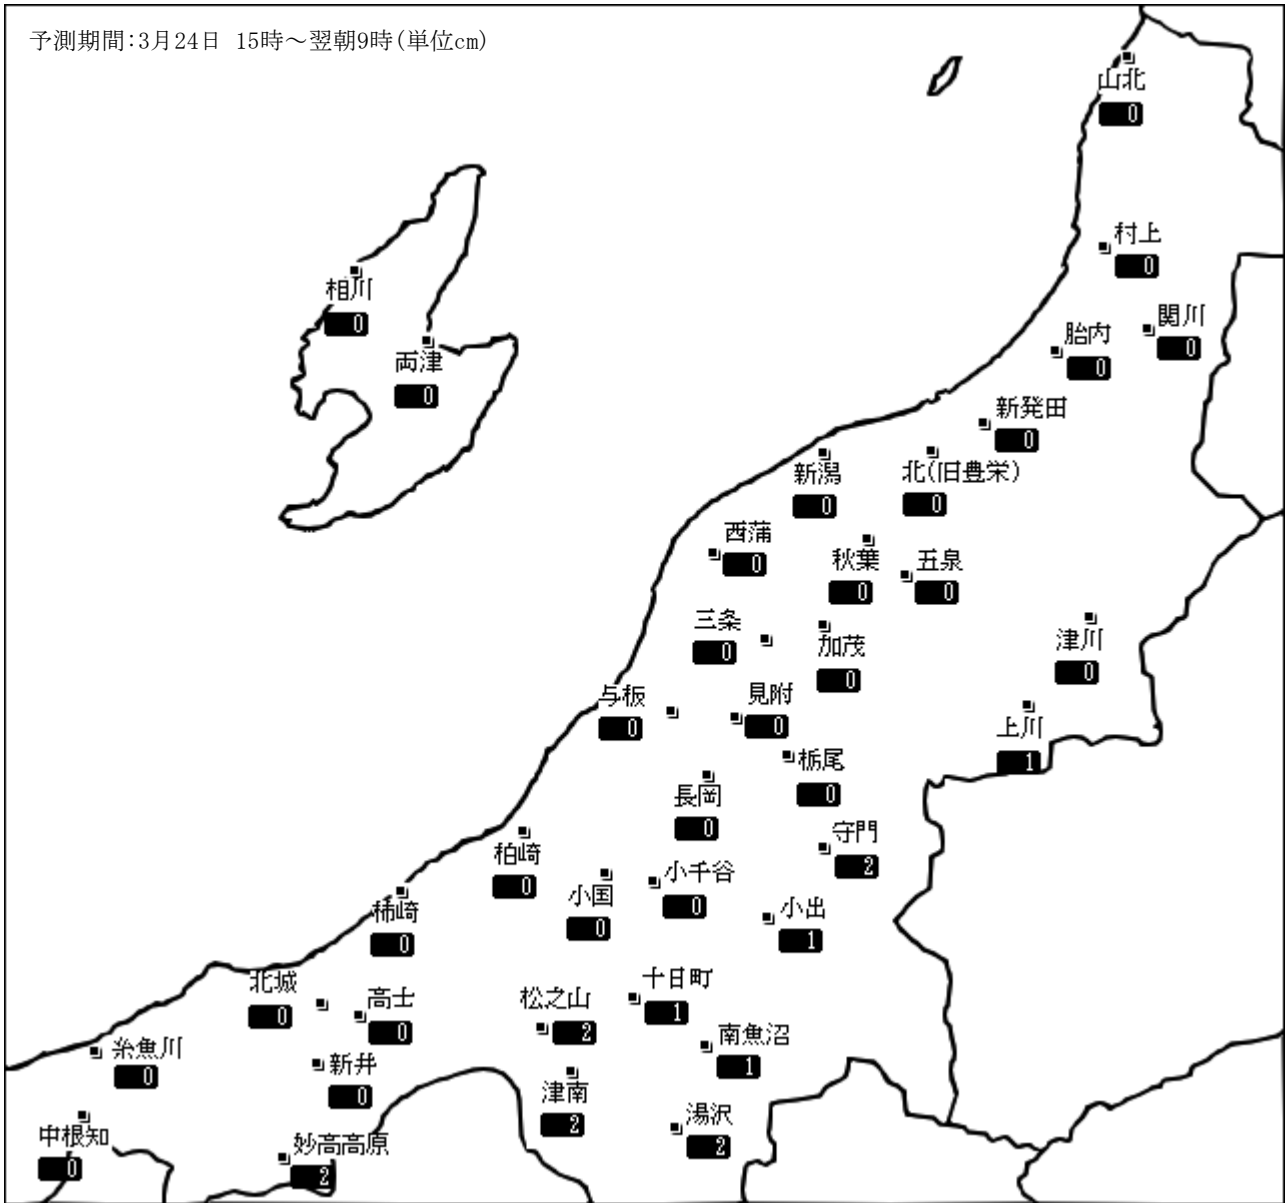

予測期間:3月24日 15時～翌朝9時(単位cm)

3月24日15時現在の特別警報・警報・注意報

- 新潟市_____ : 雷注意報 乾燥注意報 霜注意報
- 燕市_____ : 雷注意報 乾燥注意報 霜注意報
- 阿賀野市_____ : 雷注意報 乾燥注意報 霜注意報
- 弥彦村_____ : 雷注意報 乾燥注意報 霜注意報
- 村上市_____ : 雷注意報 乾燥注意報 霜注意報
- 関川村_____ : 雷注意報 乾燥注意報 霜注意報
- 粟島浦村_____ : 雷注意報 乾燥注意報 霜注意報
- 新発田市_____ : 雷注意報 乾燥注意報 霜注意報
- 胎内市_____ : 雷注意報 乾燥注意報 霜注意報
- 聖籠町_____ : 雷注意報 乾燥注意報 霜注意報
- 五泉市_____ : 雷注意報 乾燥注意報 霜注意報
- 阿賀町_____ : 雷注意報 乾燥注意報
- 長岡市_____ : 大雪注意報 雷注意報 なだれ注意報 霜注意報 着雪注意報
- 小千谷市_____ : 大雪注意報 雷注意報 なだれ注意報 霜注意報 着雪注意報
- 見附市_____ : 雷注意報 霜注意報
- 出雲崎町_____ : 雷注意報 霜注意報
- 三條市_____ : 大雪注意報 雷注意報 なだれ注意報 霜注意報 着雪注意報
- 加茂市_____ : 大雪注意報 雷注意報 なだれ注意報 霜注意報 着雪注意報
- 田上町_____ : 雷注意報 霜注意報
- 魚沼市_____ : 大雪注意報 雷注意報 なだれ注意報 着雪注意報
- 柏崎市_____ : 大雪注意報 雷注意報 なだれ注意報 霜注意報 着雪注意報
- 刈羽村_____ : 雷注意報 霜注意報
- 南魚沼市_____ : 大雪注意報 雷注意報 なだれ注意報 着雪注意報
- 湯沢町_____ : 大雪注意報 雷注意報 なだれ注意報 着雪注意報
- 十日町市_____ : 大雪注意報 雷注意報 なだれ注意報 着雪注意報
- 津南町_____ : 大雪注意報 雷注意報 なだれ注意報 着雪注意報
- 上越市_____ : 大雪注意報 雷注意報 なだれ注意報 霜注意報 着雪注意報
- 糸魚川市_____ : 大雪注意報 雷注意報 なだれ注意報 霜注意報 着雪注意報
- 妙高市_____ : 大雪注意報 雷注意報 なだれ注意報 霜注意報 着雪注意報
- 佐渡市_____ : 雷注意報 乾燥注意報 霜注意報

(注)

・特別警報・警報・注意報発表状況はPDF作成時の情報です。このPDF作成以後に最寄りの気象台から特別警報・警報・注意報が発表された場合は、その特別警報・警報・注意報情報を優先してください。