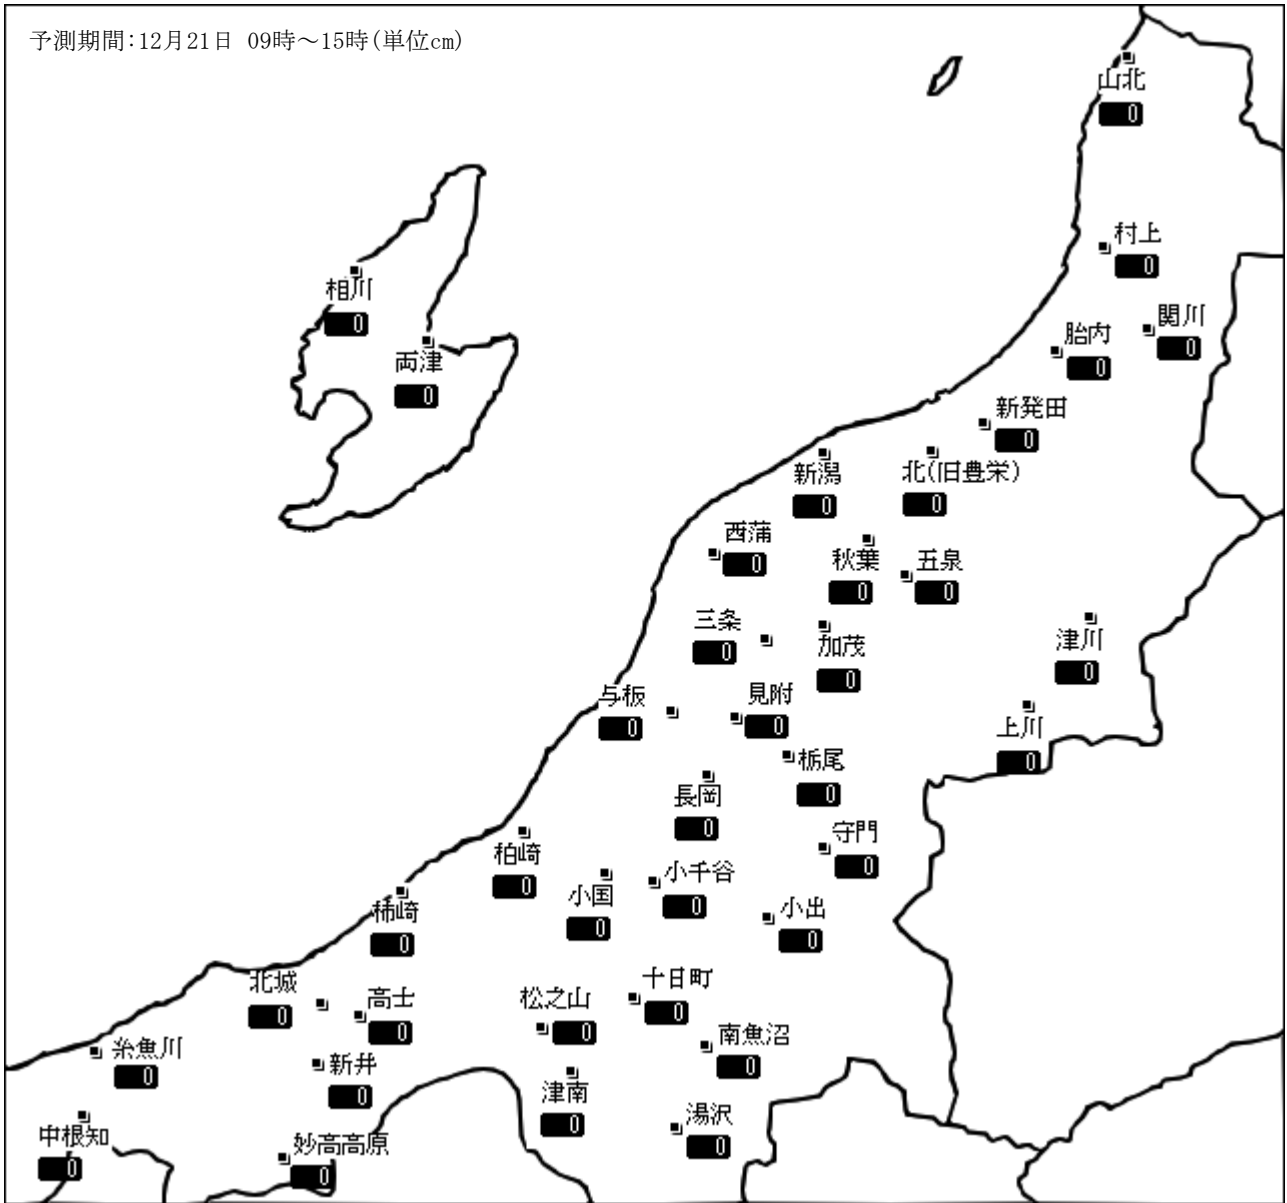

予測期間:12月21日 09時~15時(単位:cm)

12月21日9時現在の特別警報・警報・注意報

1. 新潟市_____ : 濃霧注意報
   - 燕市_____ : 濃霧注意報
   - 阿賀野市_____ : 濃霧注意報
   - 弥彦村_____ : 濃霧注意報
   - 村上市_____ : 濃霧注意報
   - 関川村_____ : 濃霧注意報
   - 新発田市_____ : 濃霧注意報
   - 胎内市_____ : 濃霧注意報
   - 聖籠町_____ : 濃霧注意報
   - 五泉市_____ : 濃霧注意報
   - 阿賀町_____ : 濃霧注意報
   - 長岡市_____ : 濃霧注意報
   - 小千谷市_____ : 濃霧注意報
   - 見附市_____ : 濃霧注意報
   - 出雲崎町_____ : 濃霧注意報
   - 三条市_____ : 濃霧注意報
   - 加茂市_____ : 濃霧注意報
   - 田上町_____ : 濃霧注意報
   - 魚沼市_____ : 濃霧注意報
   - 柏崎市_____ : 濃霧注意報
   - 刈羽村_____ : 濃霧注意報
   - 南魚沼市_____ : 濃霧注意報
   - 湯沢町_____ : 濃霧注意報
   - 十日町市_____ : 濃霧注意報
   - 津南町_____ : 濃霧注意報
   - 上越市_____ : 濃霧注意報
   - 糸魚川市_____ : 濃霧注意報
   - 妙高市_____ : 濃霧注意報
2. なだれ注意報
3. なだれ注意報
4. なだれ注意報

(注)

・特別警報・警報・注意報発表状況はPDF作成時の情報です。このPDF作成以後に最寄りの气象台から特別警報・警報・注意報が発表された場合は、その特別警報・警報・注意報情報を優先してください。