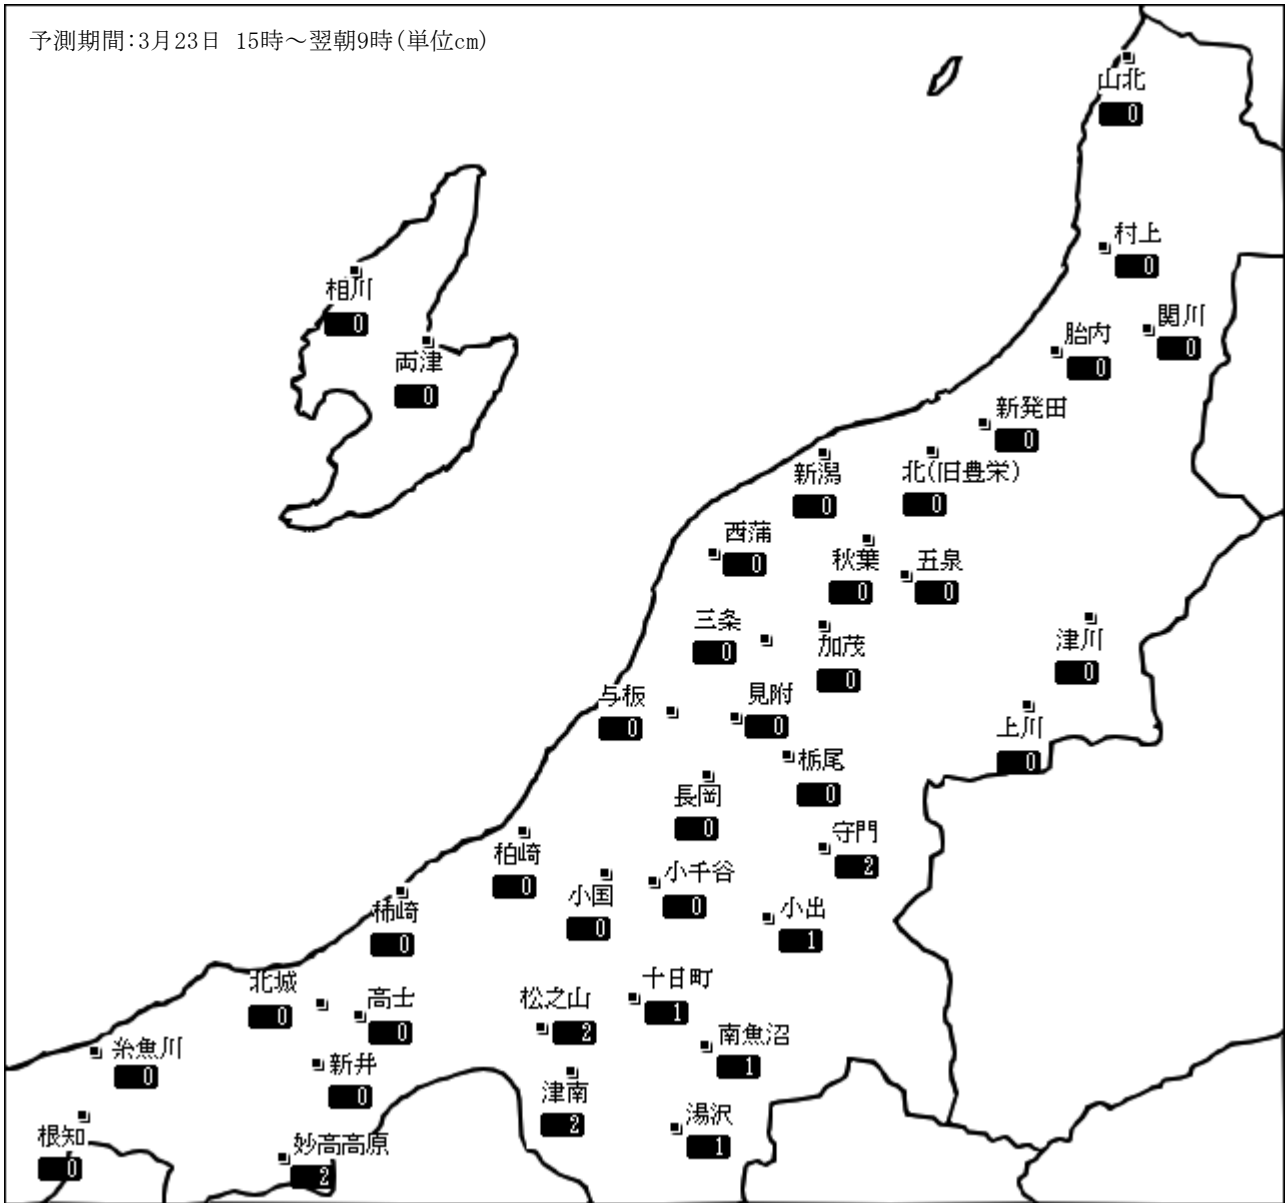

予測期間:3月23日 15時～翌朝9時(単位cm)

3月23日15時現在の特別警報・警報・注意報

- 新潟市_____ : 乾燥注意報
- 燕市_____ : 乾燥注意報
- 阿賀野市____ : 乾燥注意報
- 弥彦村_____ : 乾燥注意報
- 村上市_____ : 乾燥注意報
- 関川村_____ : 乾燥注意報
- 粟島浦村_____ : 乾燥注意報
- 新発田市_____ : 乾燥注意報
- 胎内市_____ : 乾燥注意報
- 聖籠町_____ : 乾燥注意報
- 五泉市_____ : 乾燥注意報
- 阿賀町_____ : 乾燥注意報
- 長岡市_____ : 乾燥注意報
- 小千谷市_____ : 乾燥注意報
- 見附市_____ : 乾燥注意報
- 出雲崎町_____ : 乾燥注意報
- 三條市_____ : 乾燥注意報
- 加茂市_____ : 乾燥注意報
- 田上町_____ : 乾燥注意報
- 魚沼市_____ : 乾燥注意報
- 柏崎市_____ : 乾燥注意報
- 刈羽村_____ : 乾燥注意報
- 南魚沼市_____ : 乾燥注意報
- 湯沢町_____ : 乾燥注意報
- 十日町市_____ : 乾燥注意報
- 津南町_____ : 乾燥注意報
- 上越市_____ : 乾燥注意報
- 糸魚川市_____ : 乾燥注意報
- 妙高市_____ : 乾燥注意報
- 佐渡市_____ : 乾燥注意報

(注)

・特別警報・警報・注意報発表状況はPDF作成時の情報です。このPDF作成以後に最寄りの気象台から特別警報・警報・注意報が発表された場合は、その特別警報・警報・注意報情報を優先してください。