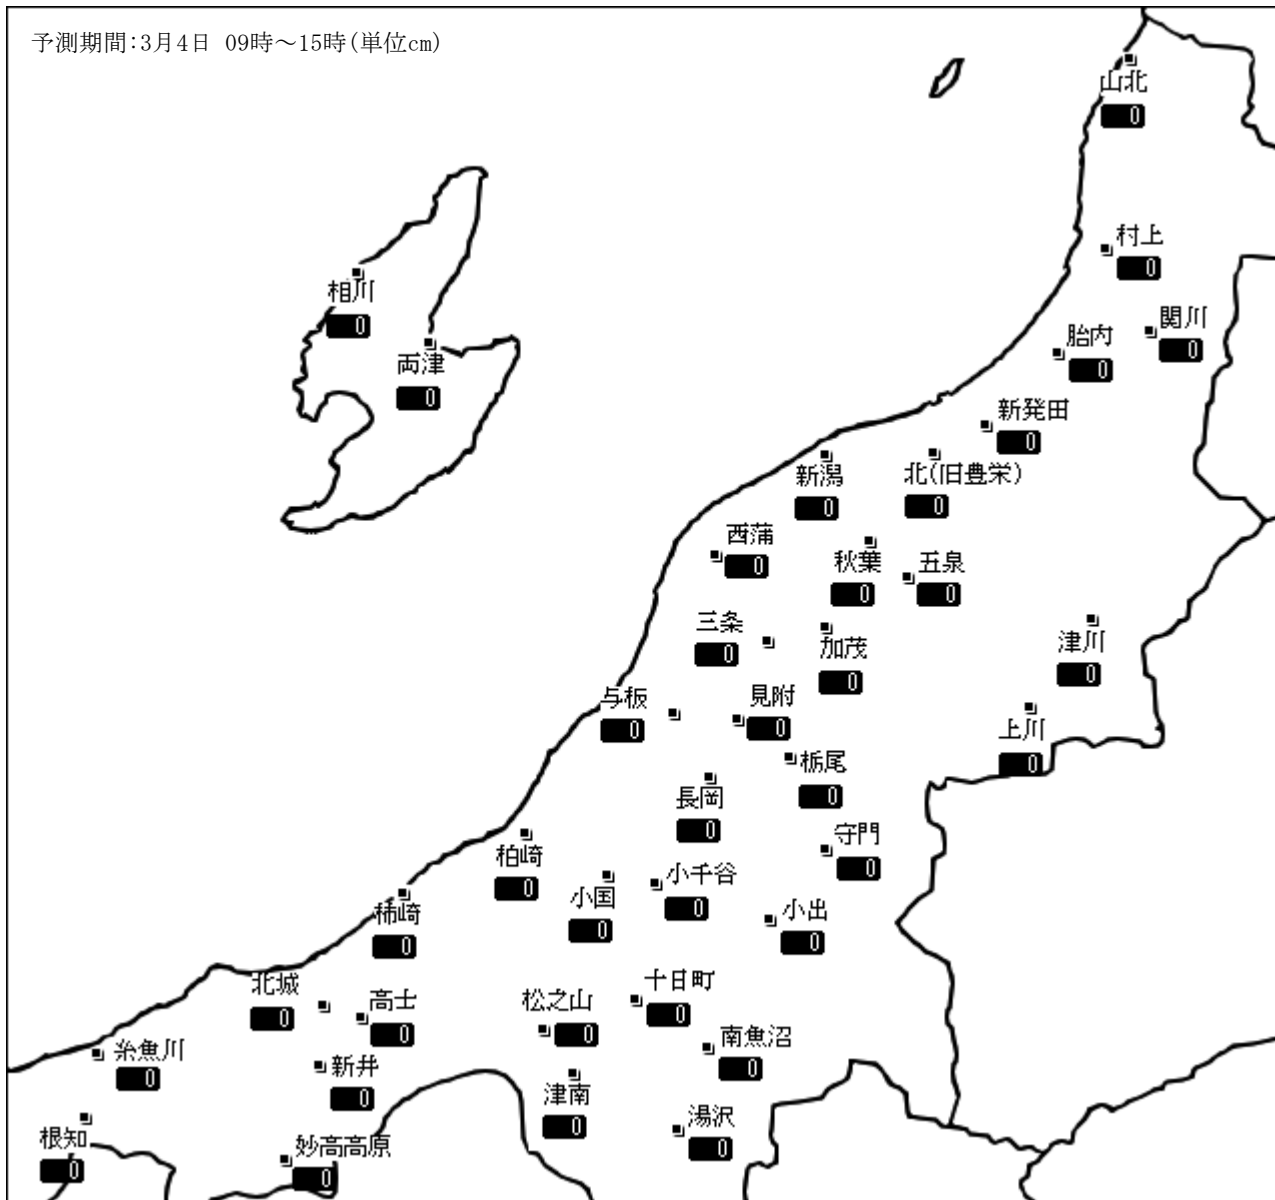

予測期間:3月4日 09時~15時(単位cm)

3月4日9時現在の特別警報・警報・注意報

- 新潟市_____ : 濃霧注意報
- 燕市_____ : 濃霧注意報
- 阿賀野市_____ : 濃霧注意報
- 弥彦村_____ : 濃霧注意報
- 村上市_____ : 濃霧注意報
- 関川村_____ : 濃霧注意報
- 新発田市_____ : 濃霧注意報
- 胎内市_____ : 濃霧注意報
- 聖籠町_____ : 濃霧注意報
- 五泉市_____ : 濃霧注意報
- 阿賀町_____ : 濃霧注意報
- 長岡市_____ : 濃霧注意報
- 小千谷市_____ : 濃霧注意報
- 見附市_____ : 濃霧注意報
- 出雲崎町_____ : 濃霧注意報
- 三条市_____ : 濃霧注意報
- 加茂市_____ : 濃霧注意報
- 田上町_____ : 濃霧注意報
- 魚沼市_____ : 濃霧注意報
- 柏崎市_____ : 濃霧注意報
- 刈羽村_____ : 濃霧注意報
- 南魚沼市_____ : 濃霧注意報
- 湯沢町_____ : 濃霧注意報
- 十日町市_____ : 濃霧注意報
- 津南町_____ : 濃霧注意報
- 上越市_____ : 濃霧注意報
- 糸魚川市_____ : 濃霧注意報
- 妙高市_____ : 濃霧注意報

(注)

・特別警報・警報・注意報発表状況はPDF作成時の情報です。このPDF作成以後に最寄りの气象台から特別警報・警報・注意報が発表された場合は、その特別警報・警報・注意報情報を優先してください。