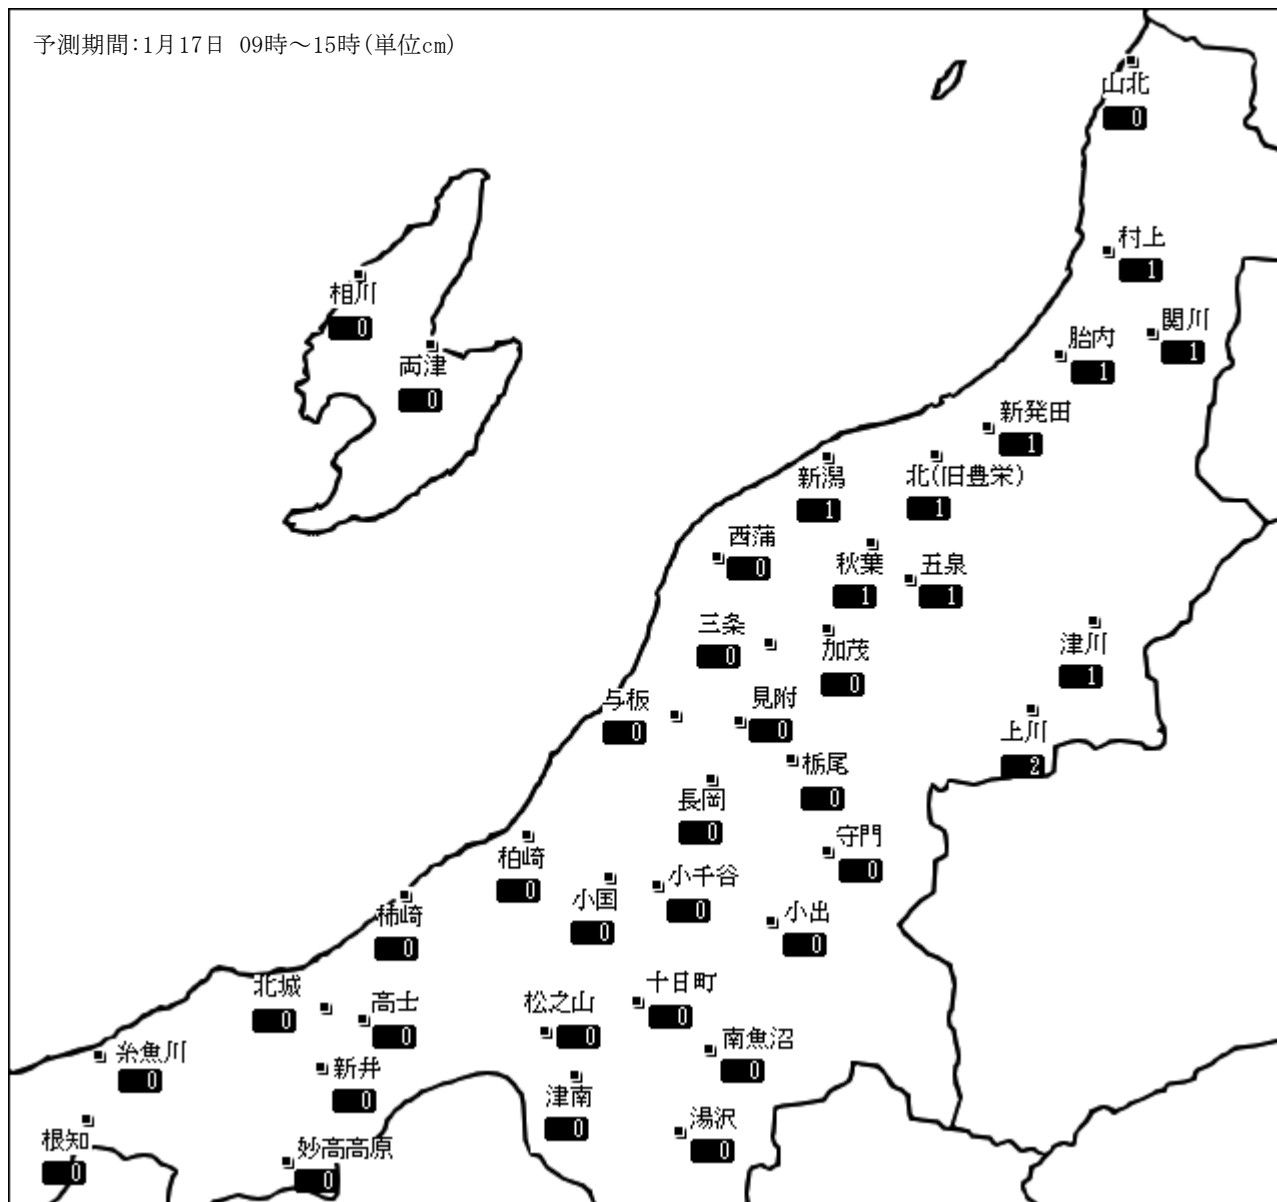

予測期間:1月17日 09時~15時(単位cm)

1月17日9時現在の特別警報・警報・注意報

新潟県内に注意報警報は発表されていません。

(注)

- ・特別警報・警報・注意報発表状況はPDF作成時の情報です。このPDF作成以後に最寄りの气象台から特別警報・警報・注意報が発表された場合は、その特別警報・警報・注意報情報を優先してください。