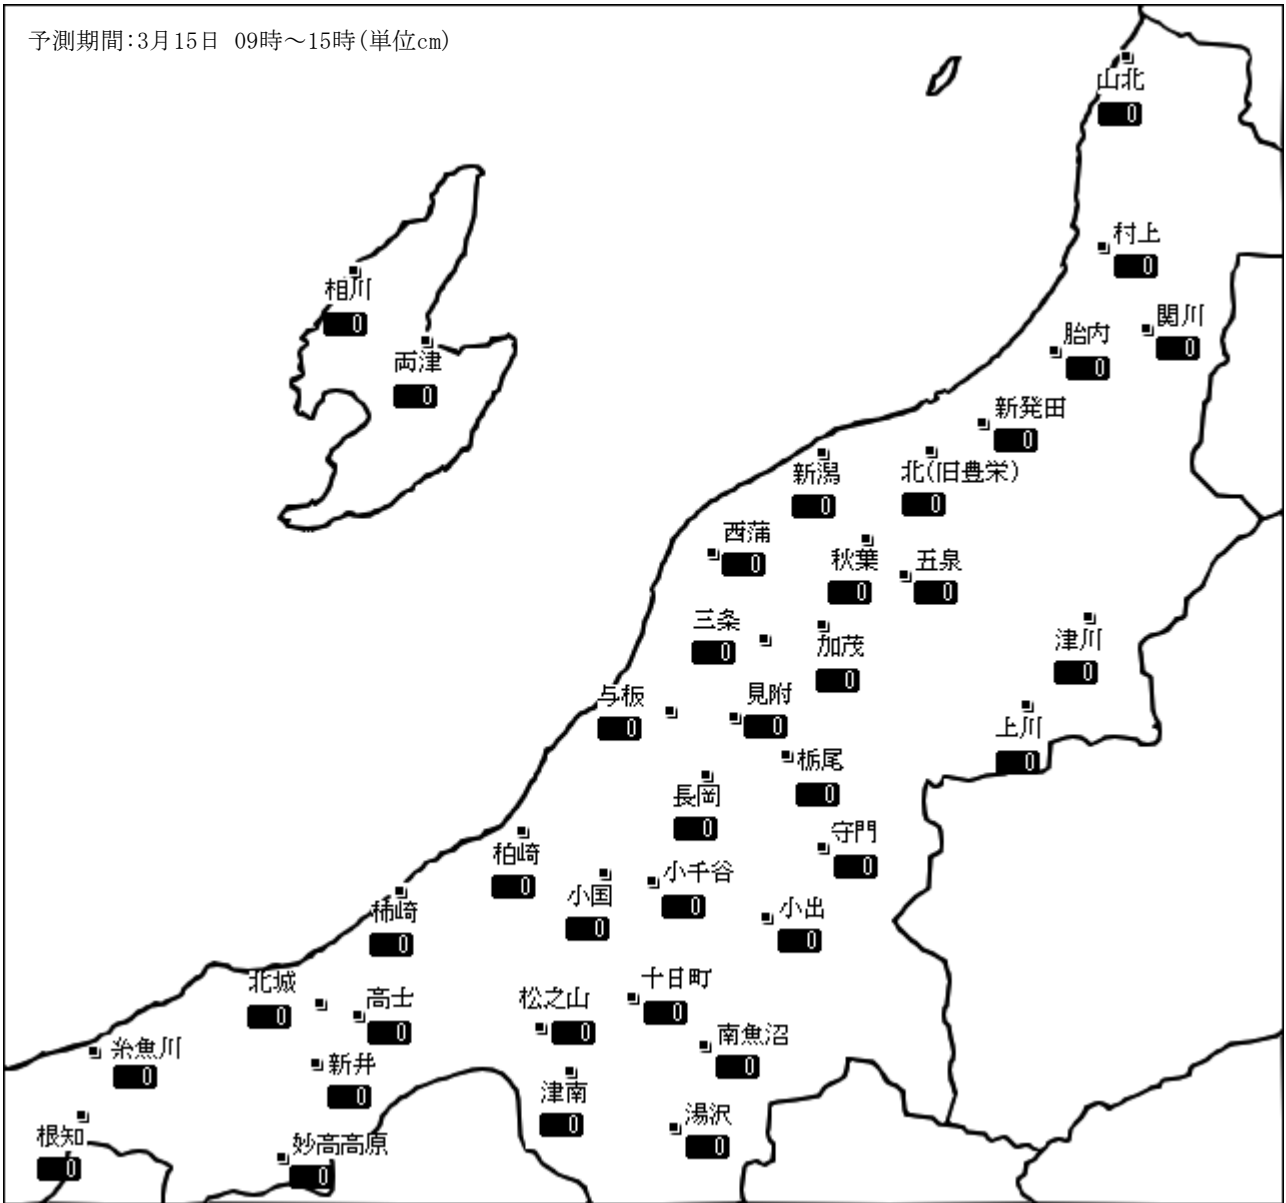

予測期間:3月15日 09時~15時(単位cm)

3月15日9時現在の注意報・警報

- 村上市_____ : なだれ注意報
- 関川村_____ : なだれ注意報
- 新発田市_____ : なだれ注意報
- 胎内市_____ : なだれ注意報
- 五泉市_____ : なだれ注意報
- 阿賀町_____ : なだれ注意報
- 長岡市_____ : 濃霧注意報 なだれ注意報
- 小千谷市_____ : 濃霧注意報 なだれ注意報
- 見附市_____ : 濃霧注意報
- 出雲崎町_____ : 濃霧注意報
- 三条市_____ : 濃霧注意報 なだれ注意報
- 加茂市_____ : 濃霧注意報 なだれ注意報
- 田上町_____ : 濃霧注意報
- 魚沼市_____ : 濃霧注意報 なだれ注意報
- 柏崎市_____ : 濃霧注意報 なだれ注意報
- 刈羽村_____ : 濃霧注意報
- 南魚沼市_____ : 濃霧注意報 なだれ注意報
- 湯沢町_____ : 濃霧注意報 なだれ注意報
- 十日町市_____ : 濃霧注意報 なだれ注意報
- 津南町_____ : 濃霧注意報 なだれ注意報
- 上越市_____ : なだれ注意報
- 糸魚川市_____ : なだれ注意報
- 妙高市_____ : なだれ注意報

(注)

・注意報・警報発表状況はPDF作成時の情報です。このPDF作成以後に最寄りの気象台から注意報・警報が発表された場合は、その注意報・警報情報を優先してください。