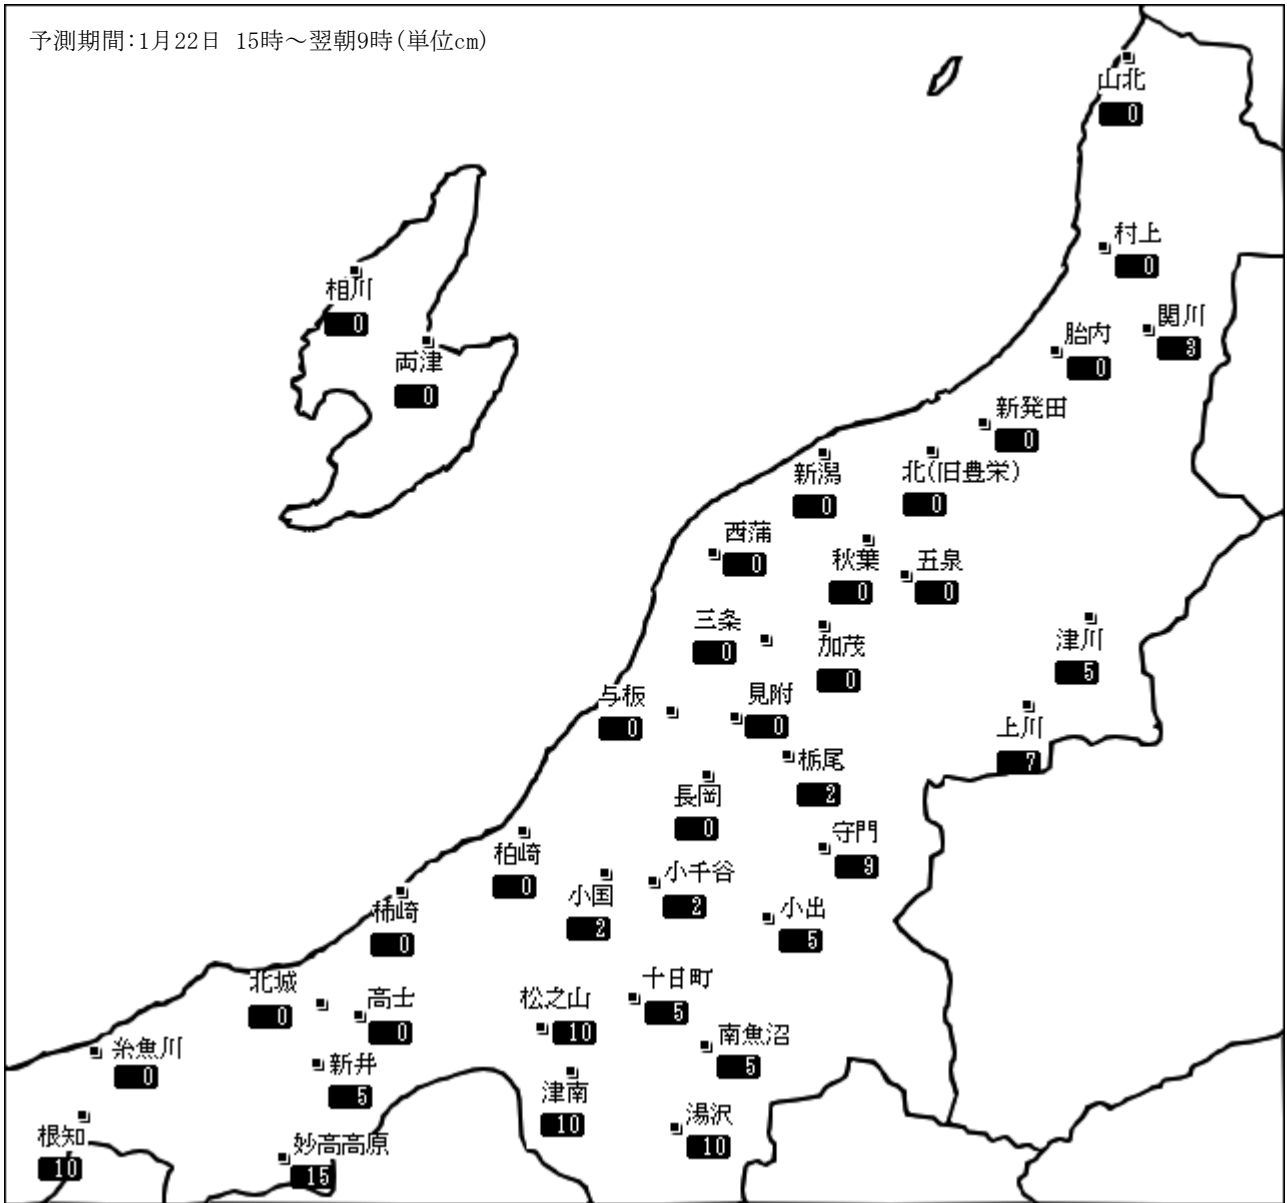

予測期間:1月22日 15時～翌朝9時(単位cm)

1月22日15時現在の注意報・警報

- 村上市_____ : なだれ注意報
- 関川村_____ : なだれ注意報
- 新発田市_____ : なだれ注意報
- 胎内市_____ : なだれ注意報
- 五泉市_____ : なだれ注意報
- 阿賀町_____ : なだれ注意報
- 長岡市_____ : なだれ注意報
- 小千谷市_____ : なだれ注意報
- 三条市_____ : なだれ注意報
- 加茂市_____ : なだれ注意報
- 魚沼市_____ : なだれ注意報
- 柏崎市_____ : なだれ注意報
- 南魚沼市_____ : なだれ注意報
- 湯沢町_____ : なだれ注意報
- 十日町市_____ : なだれ注意報
- 津南町_____ : なだれ注意報
- 上越市_____ : なだれ注意報
- 糸魚川市_____ : なだれ注意報
- 妙高市_____ : なだれ注意報

(注)

・注意報・警報発表状況はPDF作成時の情報です。このPDF作成以後に最寄りの気象台から注意報・警報が発表された場合は、その注意報・警報情報を優先してください。