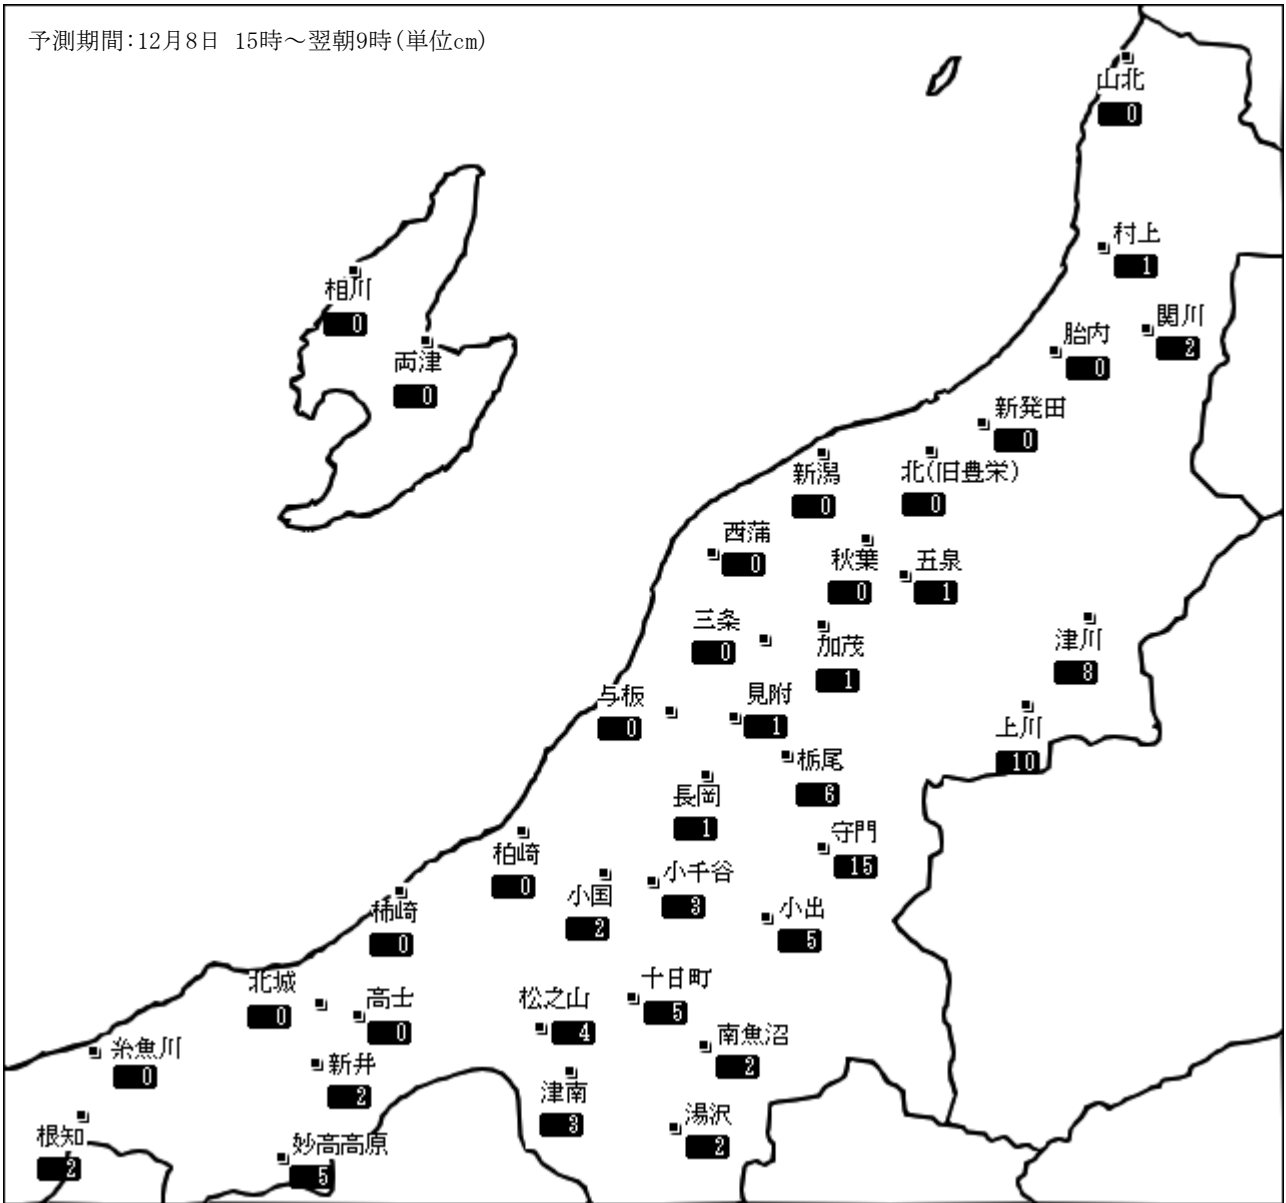

予測期間:12月8日 15時～翌朝9時(単位cm)

12月8日15時現在の注意報・警報

- 新潟市_____ : 雷注意報
- 燕市_____ : 雷注意報
- 阿賀野市_____ : 雷注意報   なだれ注意報
- 弥彦村_____ : 雷注意報
- 村上市_____ : 雷注意報   なだれ注意報
- 関川村_____ : 雷注意報   なだれ注意報
- 粟島浦村_____ : 雷注意報
- 新発田市_____ : 雷注意報   なだれ注意報
- 胎内市_____ : 雷注意報   なだれ注意報
- 聖籠町_____ : 雷注意報
- 五泉市_____ : 雷注意報   なだれ注意報
- 阿賀町_____ : 雷注意報   なだれ注意報
- 長岡市_____ : 雷注意報   なだれ注意報
- 小千谷市_____ : 雷注意報   なだれ注意報
- 見附市_____ : 雷注意報
- 出雲崎町_____ : 雷注意報
- 三條市_____ : 雷注意報   なだれ注意報
- 加茂市_____ : 雷注意報   なだれ注意報
- 田上町_____ : 雷注意報
- 魚沼市_____ : 雷注意報   なだれ注意報
- 柏崎市_____ : 雷注意報   なだれ注意報
- 刈羽村_____ : 雷注意報
- 南魚沼市_____ : 雷注意報   なだれ注意報
- 湯沢町_____ : 雷注意報   なだれ注意報
- 十日町市_____ : 雷注意報   なだれ注意報
- 津南町_____ : 雷注意報   なだれ注意報
- 上越市_____ : 雷注意報   なだれ注意報
- 糸魚川市_____ : 雷注意報   なだれ注意報
- 妙高市_____ : 雷注意報   なだれ注意報
- 佐渡市_____ : 大雨注意報 雷注意報

(注)

・注意報・警報発表状況はPDF作成時の情報です。このPDF作成以後に最寄りの気象台から注意報・警報が発表された場合は、その注意報・警報情報を優先してください。