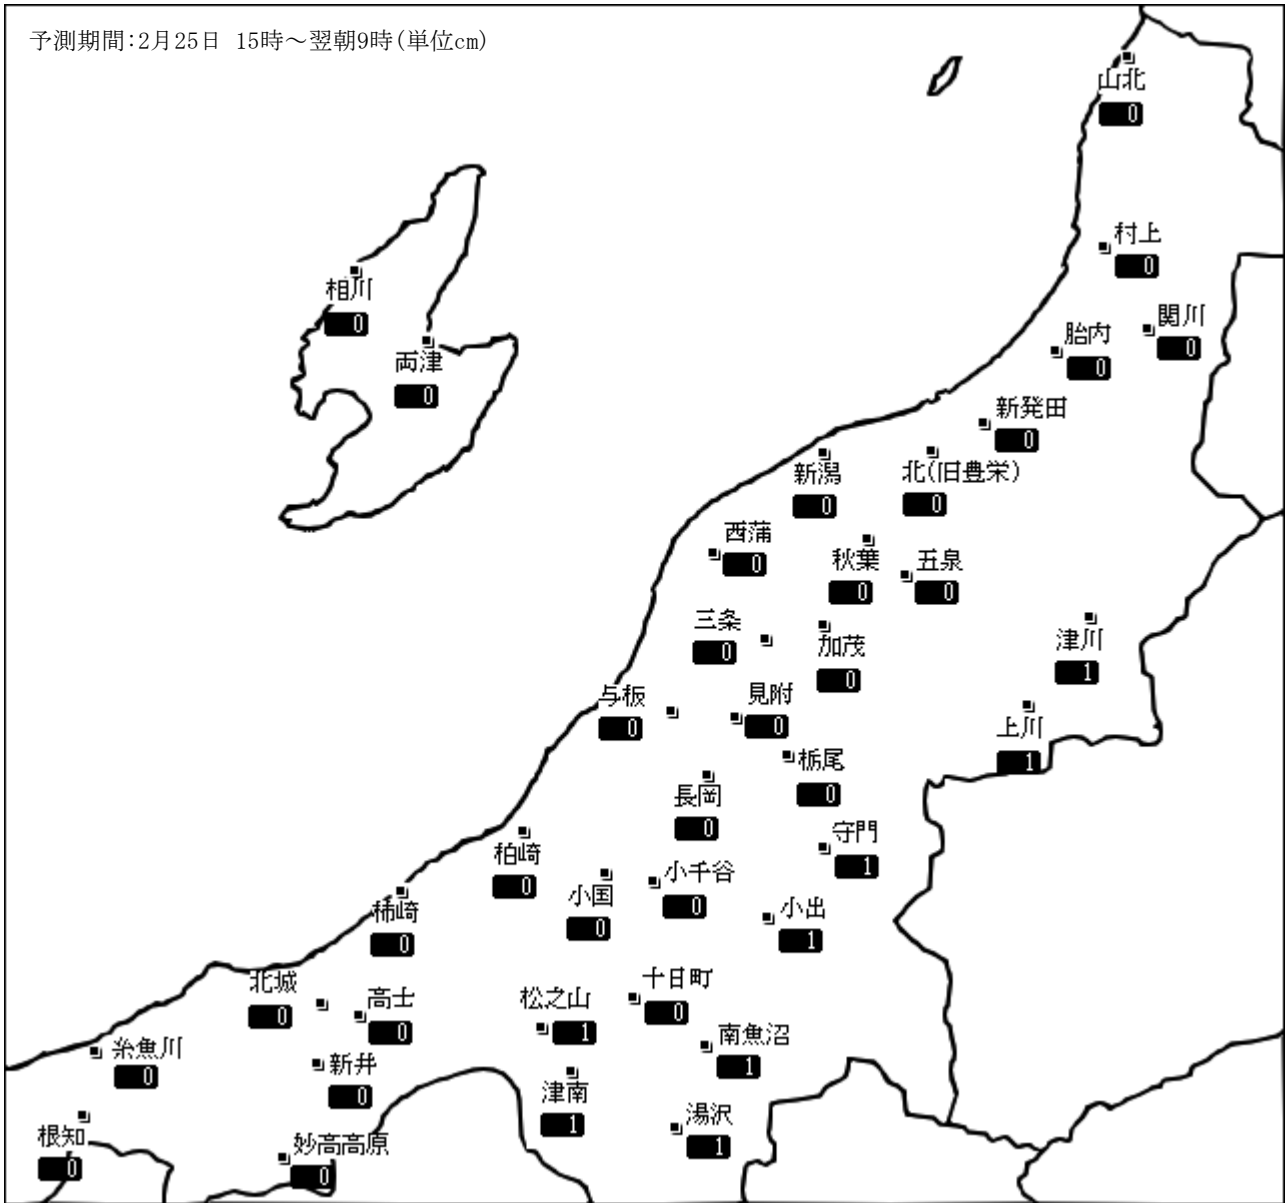

予測期間:2月25日 15時～翌朝9時(単位cm)

2月25日15時現在の注意報・警報

- 新潟市_____ : 雷注意報
- 燕市_____ : 雷注意報
- 阿賀野市_____ : 雷注意報
- 弥彦村_____ : 雷注意報
- 村上市_____ : 雷注意報
- 関川村_____ : 雷注意報
- 新発田市_____ : 雷注意報
- 胎内市_____ : 雷注意報
- 聖籠町_____ : 雷注意報
- 五泉市_____ : 雷注意報
- 阿賀町_____ : 雷注意報
- 長岡市_____ : 雷注意報
- 小千谷市_____ : 雷注意報
- 見附市_____ : 雷注意報
- 出雲崎町_____ : 雷注意報
- 三条市_____ : 雷注意報
- 加茂市_____ : 雷注意報
- 田上町_____ : 雷注意報
- 魚沼市_____ : 雷注意報
- 柏崎市_____ : 雷注意報
- 刈羽村_____ : 雷注意報
- 南魚沼市_____ : 雷注意報
- 湯沢町_____ : 雷注意報
- 十日町市_____ : 雷注意報
- 津南町_____ : 雷注意報
- 上越市_____ : 雷注意報
- 糸魚川市_____ : 雷注意報
- 妙高市_____ : 雷注意報

(注)

・注意報・警報発表状況はPDF作成時の情報です。このPDF作成以後に最寄りの気象台から注意報・警報が発表された場合は、その注意報・警報情報を優先してください。