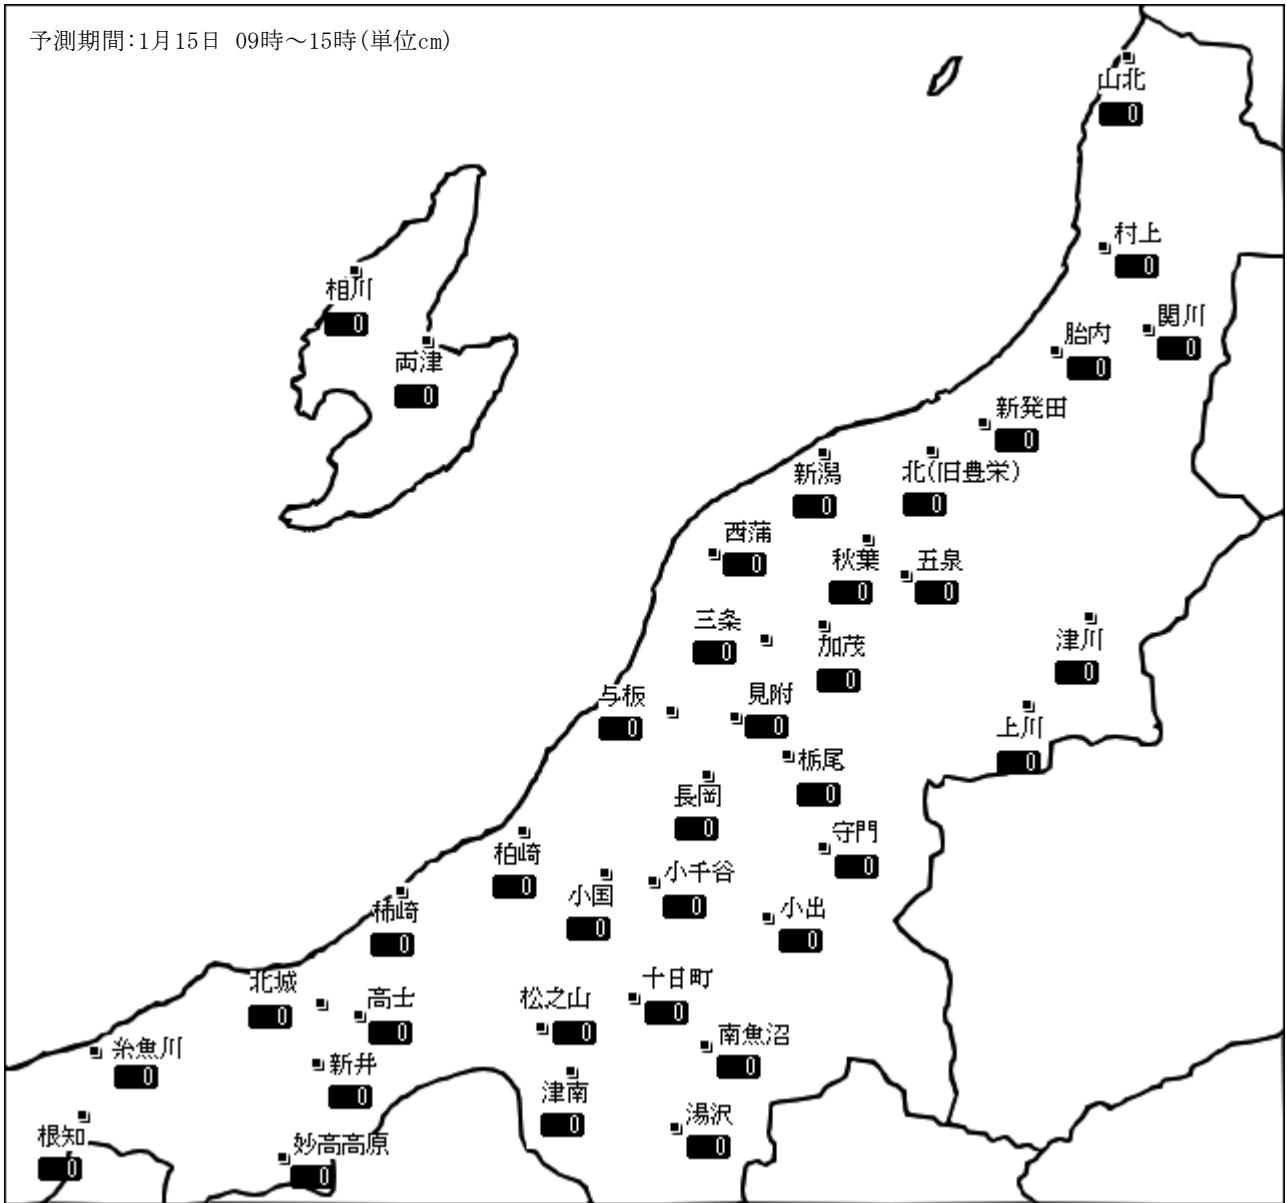

予測期間:1月15日 09時~15時(単位cm)

1月15日9時現在の注意報・警報

- 新潟市_____ : 濃霧注意報
- 燕市_____ : 濃霧注意報
- 阿賀野市_____ : 濃霧注意報
- 弥彦村_____ : 濃霧注意報
- 村上市_____ : 濃霧注意報
- 関川村_____ : 濃霧注意報
- 新発田市_____ : 濃霧注意報
- 胎内市_____ : 濃霧注意報
- 聖籠町_____ : 濃霧注意報
- 五泉市_____ : 濃霧注意報
- 阿賀町_____ : 濃霧注意報
- 長岡市_____ : 濃霧注意報
- 小千谷市_____ : 濃霧注意報
- 見附市_____ : 濃霧注意報
- 出雲崎町_____ : 濃霧注意報
- 三条市_____ : 濃霧注意報
- 加茂市_____ : 濃霧注意報
- 田上町_____ : 濃霧注意報
- 魚沼市_____ : 濃霧注意報
- 柏崎市_____ : 濃霧注意報
- 刈羽村_____ : 濃霧注意報
- 南魚沼市_____ : 濃霧注意報
- 湯沢町_____ : 濃霧注意報
- 十日町市_____ : 濃霧注意報
- 津南町_____ : 濃霧注意報
- 上越市_____ : 濃霧注意報
- 糸魚川市_____ : 濃霧注意報
- 妙高市_____ : 濃霧注意報

(注)

・注意報・警報発表状況はPDF作成時の情報です。このPDF作成以後に最寄りの気象台から注意報・警報が発表された場合は、その注意報・警報情報を優先してください。